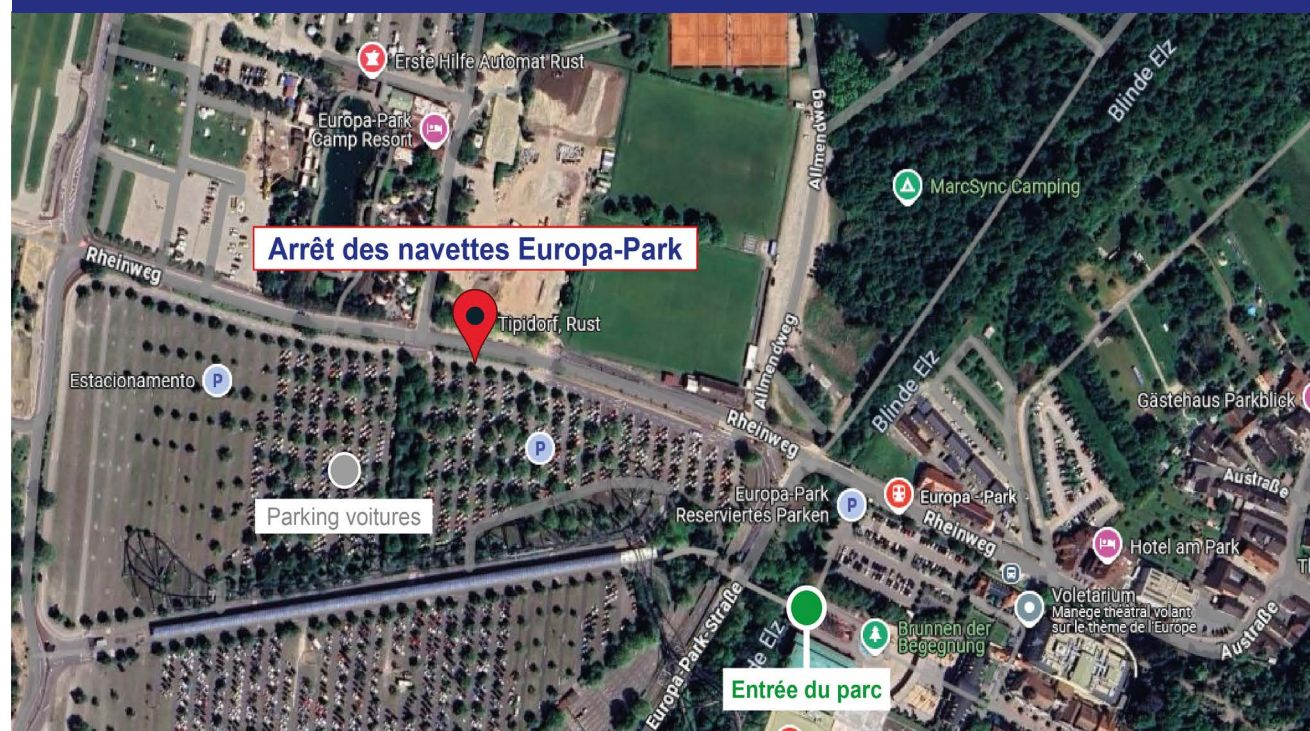

Aucun autre moyen de réservation ne sera possible.

**RÉSERVEZ & ACHETEZ
VOTRE TITRE DE TRANSPORT**

en scannant le QR code →

Attention : le nombre de places est limité sur les lignes Europa-Park. Pensez à réserver votre voyage le plus tôt possible.

Plan de l'arrêt des lignes 271 et 531 à Europa-Park

 Les lignes 271 et 531 ne desservent pas le parc Rulantica. Le «Rust-Bus» mis en place par le parc vous amènera de 8h à 20h gratuitement du Camp Resort à l'univers aquatique Rulantica et inversement toutes les 30 minutes.