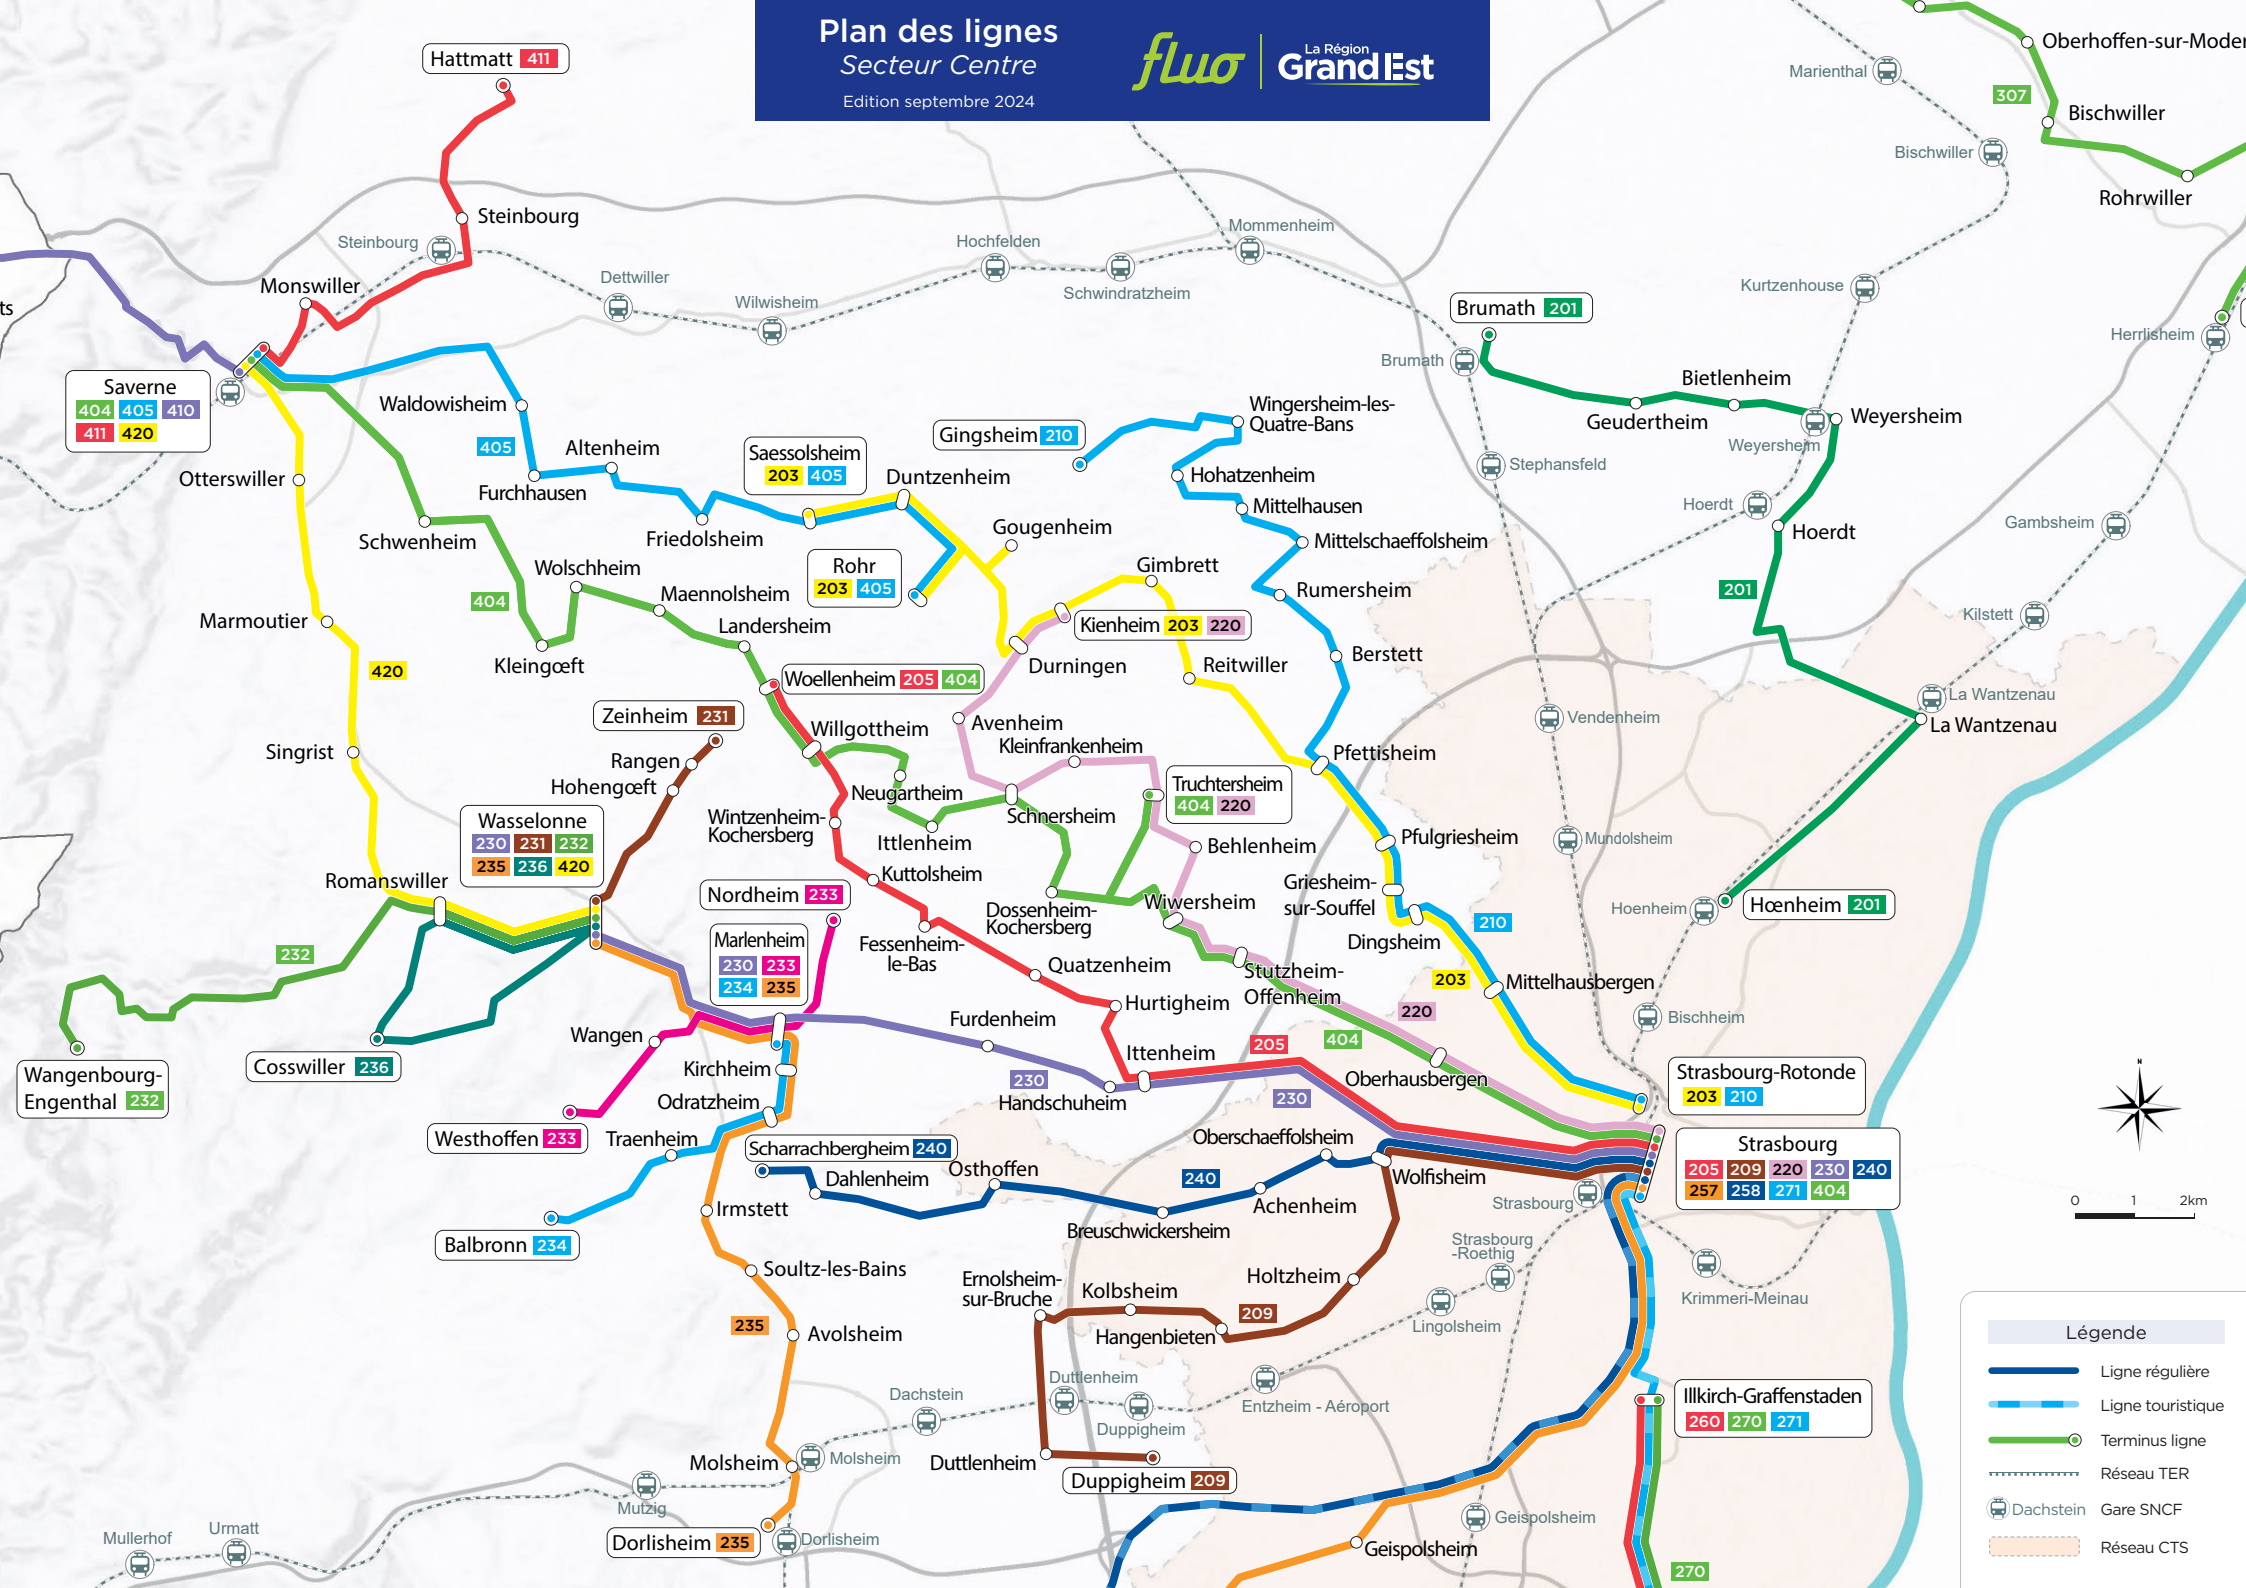

Plan des lignes Secteur Centre

Edition septembre 2024

La Région
Grand Est

Légende

- Ligne régulière
- Ligne touristique
- Terminus ligne
- Réseau TER
- Gare SNCF
- Réseau CTS

Saverne
404 405 410
411 420

Wasselonne
230 231 232
235 236 420

Strasbourg-Rotonde
203 210

Strasbourg
205 209 220 230 240
257 258 271 404

Illkirch-Graffenstaden
260 270 271